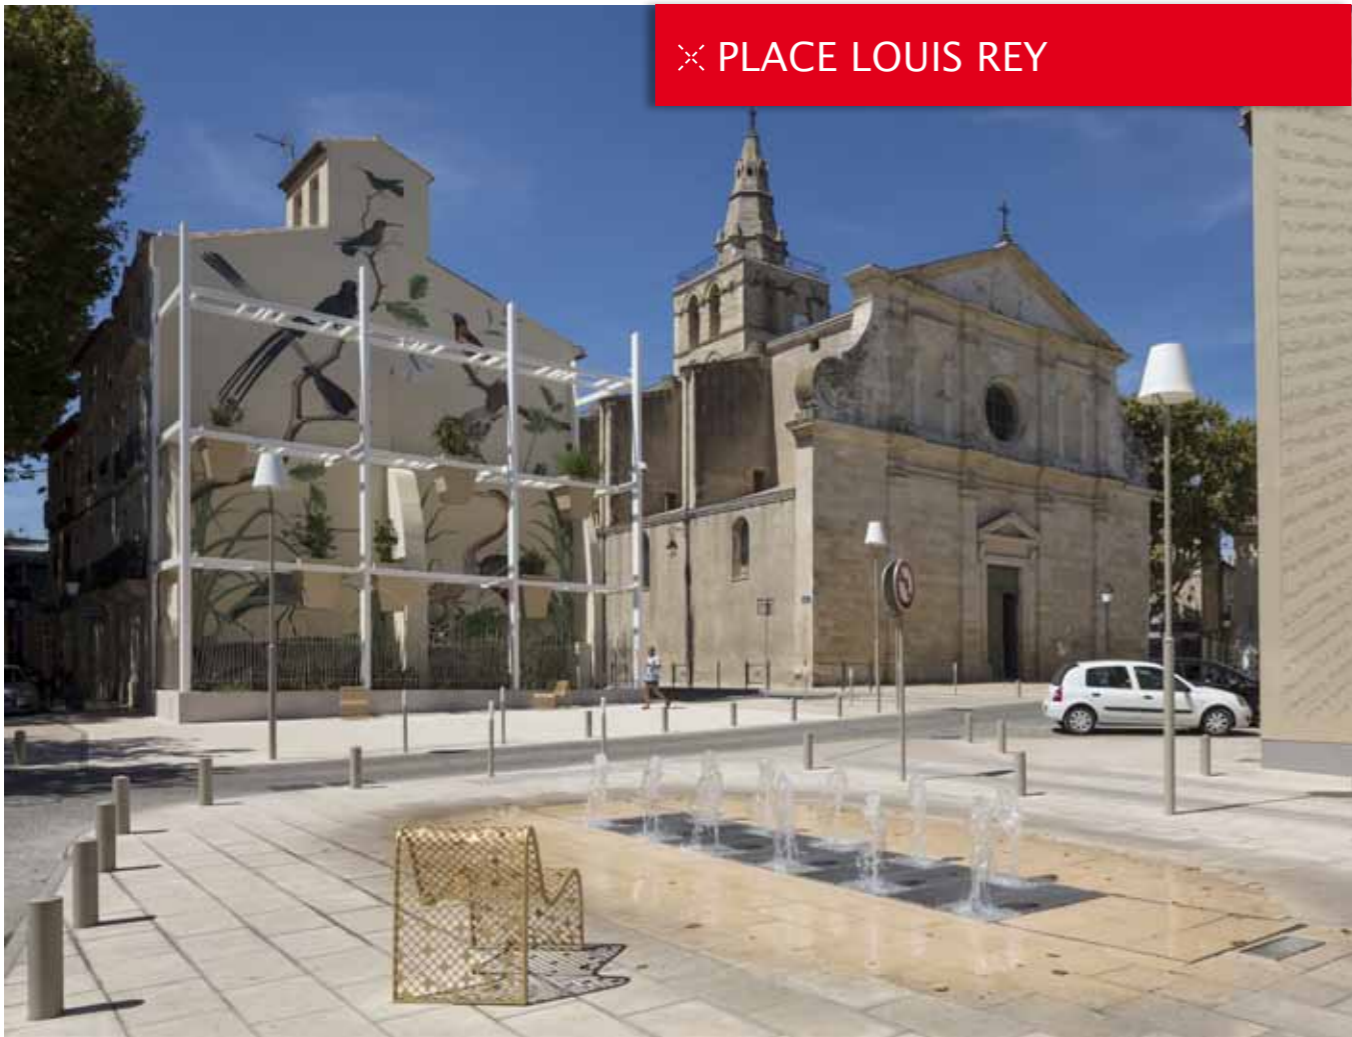

✕ PLACE LOUIS REY

AMÉNAGEMENT DE LA PLACE LOUIS REY LUNEL (34)

Maître d'ouvrage Ville de Lunel
Mission MOE complète
Programme Aménagement de la place Louis REY, salon urbain, mise en valeur de deux murs pignons
Spécificités Fontaine sèche, fresque murale, salon urbain, imaginaire lié au Musée Médard, à Lunel et à ses richesses
Surface 1 230 m² - Pignons 93m² et 158m²
Année 2017/2018
Coût 1M€ HT