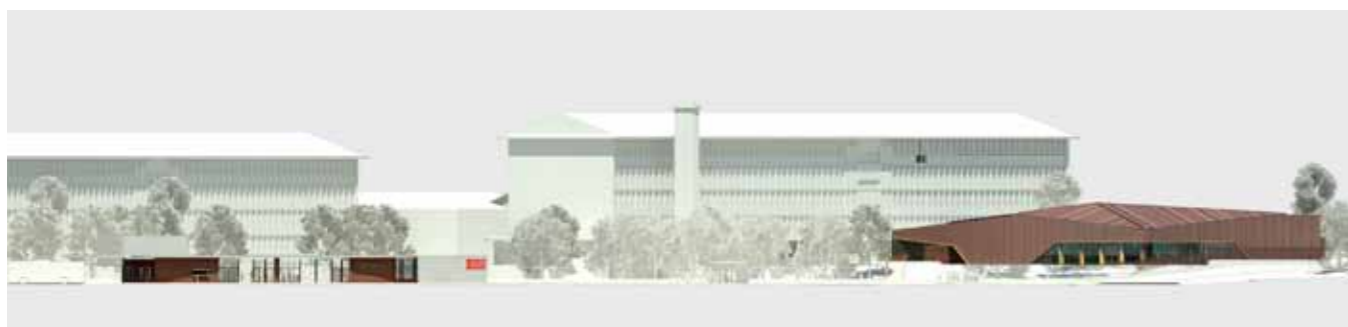

✕ LYCÉE JULES FIL

LYCÉE JULES FIL
 ENTRÉE ET RESTAURANT SCOLAIRE
 CARCASSONNE (11)

Maître d'ouvrage Région Languedoc Roussillon
Mission MOE Complète
Situation En périphérie de Carcassonne
Programme Réalisation dans un lycée de 1250 élèves du restaurant scolaire y/c cuisine, réaménagement de l'entrée et des extérieurs
Surface SDP 1 770 m², extérieurs 1000 m²
Année 2013 Concours 2ème prix
Coût 3.1 M€ TTC