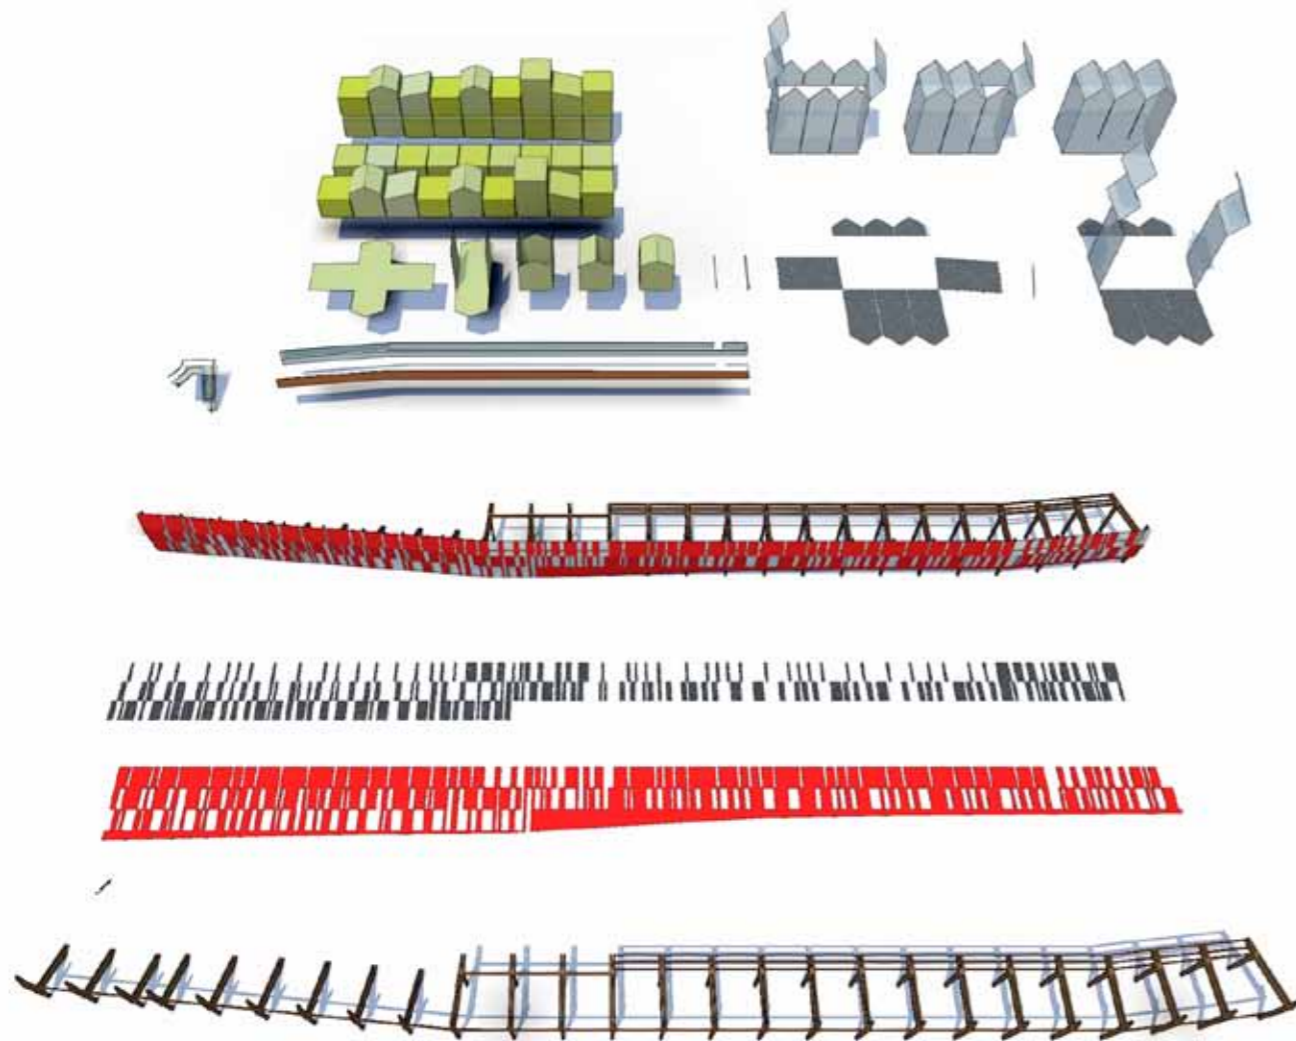

## ✕ MUR ACOUSTIQUE HABITÉ

## MUR ACOUSTIQUE HABITÉ STRUCTURE MODULAIRE RENNES (35)

**Maître d'ouvrage** Territoires et Développement  
**Mission** MOE Complète  
**Situation** Quartier Bernard Duval, le long de la voie ferrée  
**Programme** Écran acoustique et locaux d'activités  
**Spécificités** Structure bois sur 2 niveaux avec liaison piétonne, fenêtre paysagère, modules d'activités en bois, terrasses et Belvédère.  
**Surface** 110 ml - écran acoustique 700 m<sup>2</sup>  
**Année** 2014/2018  
**Coût** 1.2 M€ HT