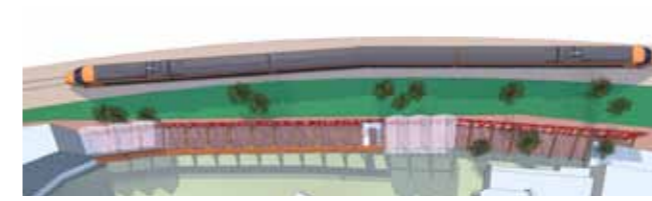

## ✕ MUR ACOUSTIQUE HABITÉ

## MUR ACOUSTIQUE HABITÉ STRUCTURE MODULAIRE RENNES (35)

**Maître d'ouvrage** Territoires et Développement  
**Mission** MOE Complète  
**Situation** Quartier Bernard Duval, le long de la voie ferrée  
**Programme** Écran acoustique et locaux d'activités  
**Spécificités** Structure bois sur 2 niveaux avec liaison piétonne, fenêtre paysagère, modules d'activités en bois, terrasses et Belvédère.  
**Surface** 110 ml - écran acoustique 700 m<sup>2</sup>  
**Année** 2014/2018  
**Coût** 1.2 M€ HT