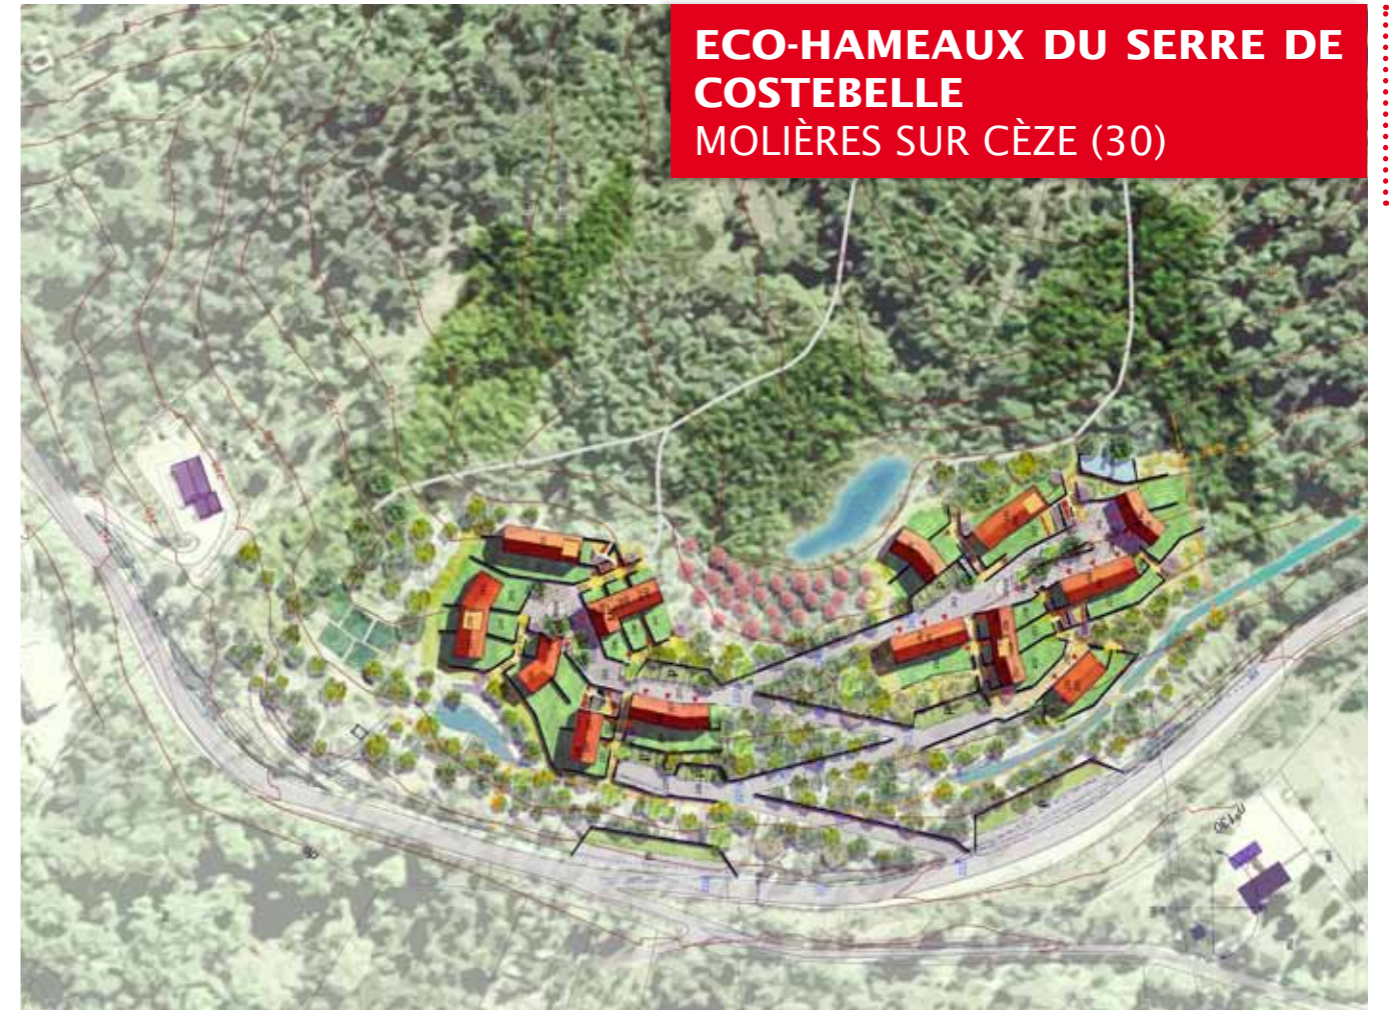

✕ SERRE DE COSTEBELLE

ECO-HAMEAUX DU SERRE DE COSTEBELLE
 MOLIÈRES SUR CÈZE (30)

Maître d'ouvrage Ville de Molières sur Cèze
Mission MOE Urbaine Programmation Bilan d'Opération
Programme Aménagement sous forme d'éco-hameaux d'un site naturel boisé de 45 ha
Spécificités Zone naturelle en Cévennes, démarche AEU, réalisation d'un ecohameau pilote en autonomie
Année 2012/2014
Coût 1.5 M€ HT